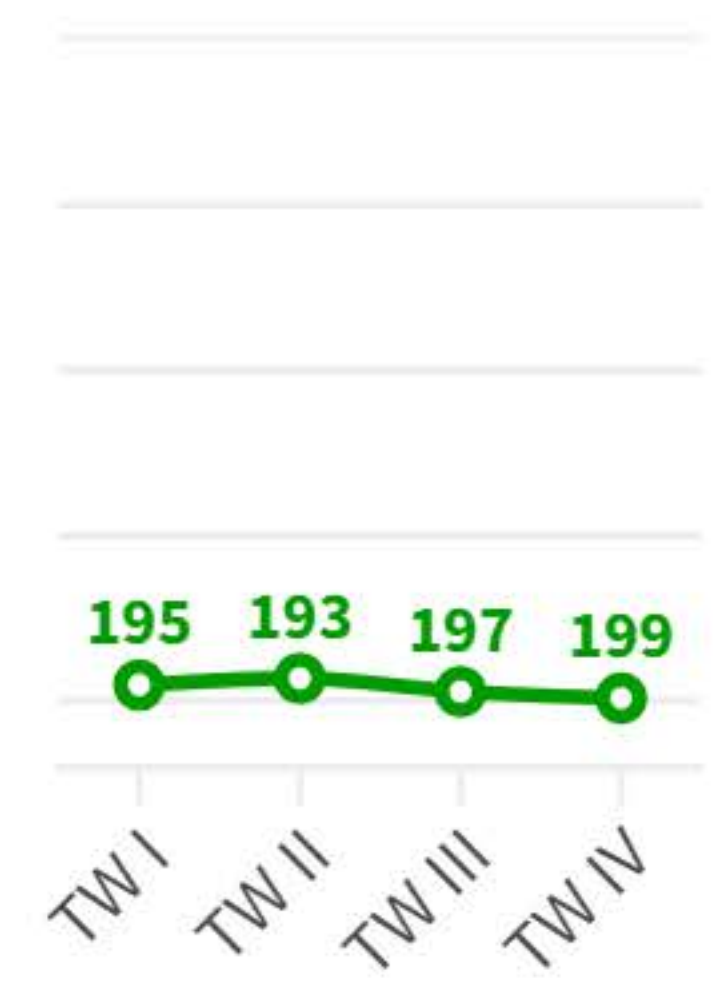

PA Kupang

PA Soe

PA Labuan Bajo

PA Kefamenanu

PA Atambua

PA Maumere

PA Lewo Leba

PA Ruteng

PA Bajawa

PA Ende

PA Waikabubak

PA Waingapu

PA Kalabahi

PA Larantuka