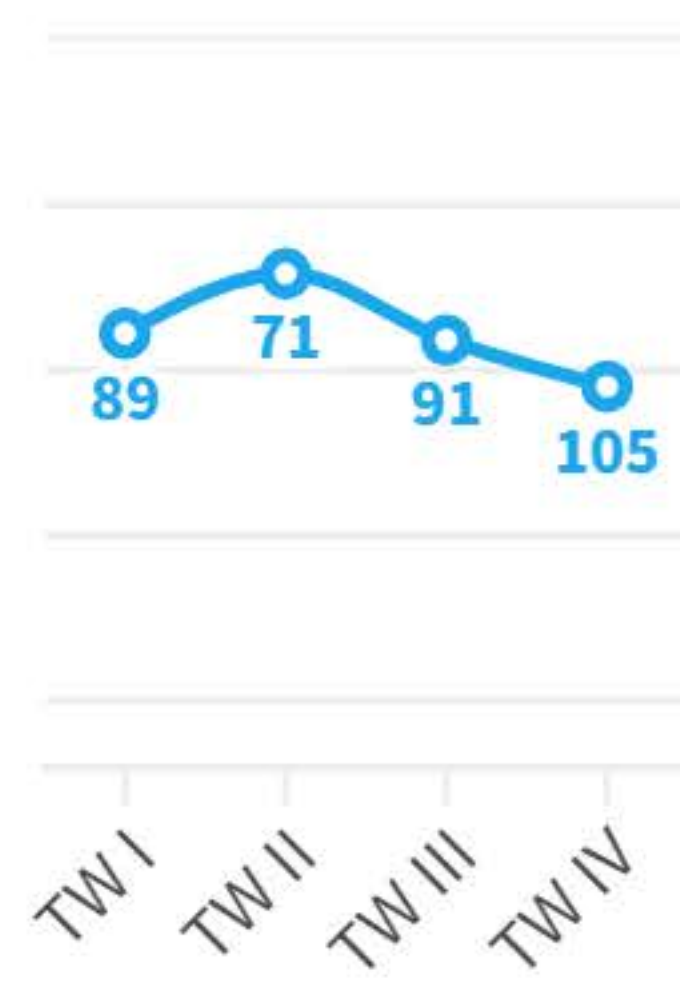

PA Kupang

PA Soe

PA Labuan Bajo

PA Kefamenanu

PA Atambua

PA Maumere

PA Lewo Leba

PA Ruteng

PA Bajawa

PA Ende

PA Waikabubak

PA Waingapu

PA Kalabahi

PA Larantuka