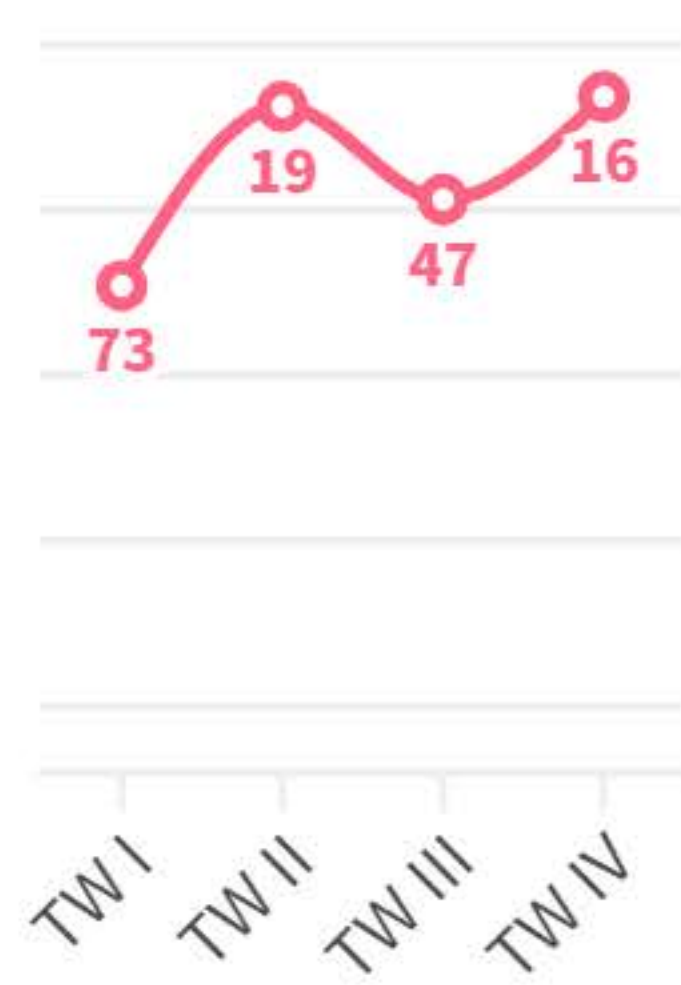

PA Kupang

PA Soe

PA Labuan Bajo

PA Kefamenanu

PA Atambua

PA Maumere

PA Lewo Leba

PA Ruteng

PA Bajawa

PA Ende

PA Waikabubak

PA Waingapu

PA Kalabahi

PA Larantuka